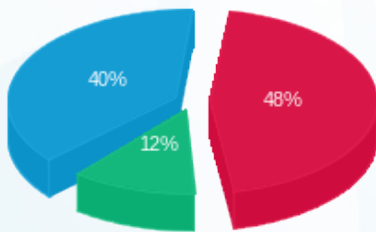

02/05/23 תאריך הפקה:
30/04/23 תאריך קריאה נוכחית:
01/04/23 תאריך קריאה קודמת:

שם דייר: קומה 03 - מזל חזוט 337
שם אתר: קניון רמות

לקוח/ה נכבד/ה, אנו מתכבדים להגיש את חישוב צריכת החשמל לתקופה **01/04/23 - 30/04/23**:

קומה 3 - מזל חזוט 337 - 4 - 19051942(3x63)

סוג תעריף	סוג צריכה	קריאה קודמת	קריאה נוכחית	סה"כ צריכה בקוט"ש	מחיר לקוט"ש בא"ג	סה"כ לתשלום
פרטי חשבון עבור תאריכים:						
777	פסגה	01/04/23	30/04/23	302.30	39.17	118.41 ₪
778	גבע	8,365.55	8,441.35	75.80	39.17	29.69 ₪
779	שפל	9,407.85	9,689.20	281.35	34.91	98.22 ₪

סה"כ לדייר:

פסגה	גבע	שפל	סה"כ	שיא ביקוש
302.30	75.80	281.35	659.45	6.83
118.41 ₪	29.69 ₪	98.22 ₪	246.32 ₪	

סה"כ צריכה
סה"כ לתשלום

218.29 ₪	תשלום קבוע	
12.25 ₪	תשלום עבור גודל חיבור בKVA (3x63)	
476.87 ₪	סה"כ לתשלום	לא כולל מע"מ

התפלגות חיוב בש"ח לפי תעו"ז