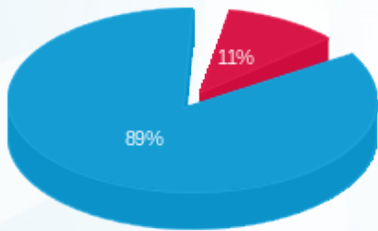

יט"א אויר צח 6

סה"כ לתשלום	מחיר לקוט"ש בא"ג	סה"כ צריכה בקוט"ש	קריאה נוכחית	קריאה קודמת	סוג צריכה	סוג תעריף
			30/04/23	01/04/23	פרטי חשבון עבור תאריכים:	
0.00 ₪	39.17	0.000			פסגה	777
0.00 ₪	39.17	0.000			גבע	778
0.00 ₪	34.91	0.000			שפל	779

סה"כ לדייר:

שיא ביקוש	סה"כ	שפל	גבע	פסגה	סה"כ צריכה
3.13	12,756.10	11,537.20	0.00	1,218.90	סה"כ לתשלום
	4,505.08 ₪	4,027.64 ₪	0.00 ₪	477.44 ₪	

60.00 ₪	תשלום קבוע		
0.00 ₪	תשלום עבור גודל חיבור בKVA (0x0)		
1.000	מקדם הספק		
0.00 ₪	תשלום עבור מקדם הספק		
4,565.08 ₪	סה"כ לתשלום		לא כולל מע"מ

התפלגות חיוב בש"ח לפי תעו"ז