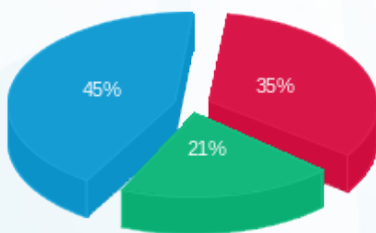

סה"כ לדיר:

פסגה	גבע	שפל	סה"כ	שיא ביקוש
1,871.75	1,121.75	2,723.75	5,717.25	30.44
733.16 ₪	439.39 ₪	950.86 ₪	2,123.42 ₪	

סה"כ צריכה

סה"כ לתשלום

218.29 ₪	תשלום קבוע	
45.39 ₪	תשלום עבור גודל חיבור בKVA (3x250)	
2,387.09 ₪	סה"כ לתשלום	לא כולל מע"מ

התפלגות חיוב בש"ח לפי תעו"ז

- פסגה (733.16 ₪)
- גבע (439.39 ₪)
- שפל (950.86 ₪)

הסטוריית צריכה בקוט"ש