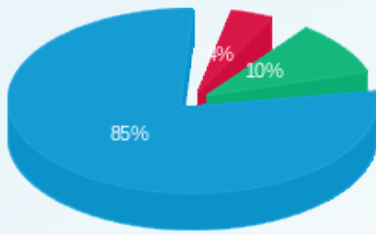

סה"כ לדייר:

פסגה	גבע	שפל	סה"כ	שיא ביקוש
988.40	3,861.90	40,861.20	45,711.50	
₪ 624.00	₪ 1,551.67	₪ 12,727.27	₪ 14,902.94	

סה"כ צריכה

סה"כ לתשלום

519.47 ₪	תשלום קבוע	
0.00 ₪	תשלום עבור גודל חיבור בKVA (0x0)	
15,422.41 ₪	סה"כ לתשלום	לא כולל מע"מ

התפלגות חיוב בש"ח לפי תעו"ז

■ פסגה (624.00 ש"ח)
■ גבע (1,551.67 ש"ח)
■ שפל (12,727.27 ש"ח)

הסטוריית צריכה בקוט"ש