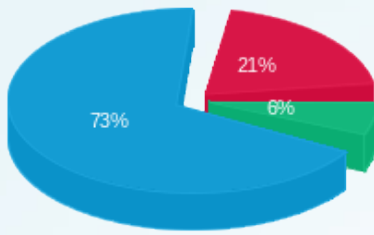

התפלגות חיוב בש"ח לפי תעו"ז