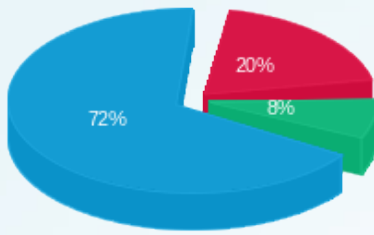

חטיבה מערכות - לוח משאבות לחץ למדידת גובה המים - 1 - 18075229(0x0)

סוג תעריף	סוג צריכה	קריאה קודמת	קריאה נוכחית	סה"כ צריכה בקוט"ש	מחיר לקוט"ש בא"ג	סה"כ לתשלום
פרטי חשבון עבור תאריכים:						
		01/01/23	31/01/23			
777	פסגה	7,334.20	7,426.40	92.20	79.95	73.71 ₪
778	גבע	3,376.50	3,454.60	78.10	40.55	31.67 ₪
779	שפל	10,028.90	10,539.80	510.90	31.50	160.93 ₪
פרטי חשבון עבור תאריכים:						
		01/02/23	28/02/23			
777	פסגה	7,426.40	7,504.70	78.30	78.76	61.67 ₪
778	גבע	3,454.60	3,530.50	75.90	39.81	30.22 ₪
779	שפל	10,539.80	10,994.70	454.90	30.86	140.38 ₪
פרטי חשבון עבור תאריכים:						
		01/03/23	31/03/23			
777	פסגה	7,504.70	7,555.30	50.60	36.15	18.29 ₪
778	גבע	3,530.50	3,530.50	0.00	39.11	0.00 ₪
779	שפל	10,994.70	11,556.70	562.00	31.67	177.99 ₪
פרטי חשבון עבור תאריכים:						
		01/04/23	30/04/23			
777	פסגה	7,555.30	7,575.30	20.00	34.89	6.98 ₪
778	גבע	3,530.50	3,530.50	0.00	37.81	0.00 ₪
779	שפל	11,556.70	11,885.60	328.90	30.47	100.22 ₪

סה"כ לדייר:

פסגה	גבע	שפל	סה"כ	שיא ביקוש
241.10	154.00	1,856.70	2,251.80	
160.65 ₪	61.89 ₪	579.52 ₪	802.06 ₪	

סה"כ צריכה
 סה"כ לתשלום

519.47 ₪	תשלום קבוע	
0.00 ₪	תשלום עבור גודל חיבור בKVA (0x0)	
1,321.53 ₪	סה"כ לתשלום	לא כולל מע"מ

התפלגות חיוב בש"ח לפי תעו"ז

- פסגה (160.65 ש"ח)
- גבע (61.89 ש"ח)
- שפל (579.52 ש"ח)

הסטוריית צריכה בקוט"ש