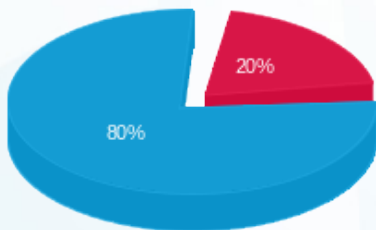

09/05/23 תאריך הפקה:
30/04/23 תאריך קריאה נוכחית:
01/04/23 תאריך קריאה קודמת:

שם דייר: בילבונג
שם אתר: רמות מול זכרון

לקוח/ה נכבד/ה, אנו מתכבדים להגיש את חישוב צריכת החשמל לתקופה 01/04/23 - 30/04/23:

בילבונג - 5 - 81005601 (3x80)

סוג תעריף	סוג צריכה	קריאה קודמת	קריאה נוכחית	סה"כ צריכה בקוט"ש	מחיר לקוט"ש בא"ג	סה"כ לתשלום
פרטי חשבון עבור תאריכים:						
777	פסגה	01/04/23	30/04/23	377.84	39.17	148.00 ₪
778	גבע	32,372.90	32,372.90	0.00	39.17	0.00 ₪
779	שפל	56,844.82	58,590.41	1,745.60	34.91	609.39 ₪

סה"כ לדייר:

פסגה	גבע	שפל	סה"כ	שיא ביקוש
377.84	0.00	1,745.60	2,123.43	2.92
148.00 ₪	0.00 ₪	609.39 ₪	757.39 ₪	

סה"כ צריכה
סה"כ לתשלום

210.98 ₪	תשלום קבוע	
15.56 ₪	תשלום עבור גודל חיבור בKVA (3x80)	
983.93 ₪	סה"כ לתשלום	לא כולל מע"מ

התפלגות חיוב בש"ח לפי תעו"ז