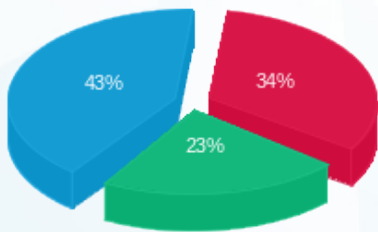

11/05/23 תאריך הפקה:
30/04/23 תאריך קריאה נוכחית:
01/04/23 תאריך קריאה קודמת:

שם דייר: בזק לוח חשמל ממ"מ צפוני ק.02
שם אתר: עזריאלי חולון 2

לקוח/ה נכבד/ה, אנו מתכבדים להגיש את חישוב צריכת החשמל לתקופה 01/04/23 - 30/04/23:

קומה 02 בזק לוח חשמל ממ"מ צפוני - 3 - 19051806(3x25)

סוג תעריף	סוג צריכה	קריאה קודמת	קריאה נוכחית	סה"כ צריכה בקוט"ש	מחיר לקוט"ש בא"ג	סה"כ לתשלום
פרטי חשבון עבור תאריכים:						
777	פסגה	01/04/23	30/04/23	66.25	42.99	28.48 ₪
778	גבע	1,432.45	1,474.90	42.45	46.03	19.54 ₪
779	שפל	4,859.70	4,954.05	94.35	38.43	36.26 ₪

סה"כ לדייר:

פסגה	גבע	שפל	סה"כ	שיא ביקוש
66.25	42.45	94.35	203.05	32.54
28.48 ₪	19.54 ₪	36.26 ₪	84.28 ₪	

סה"כ צריכה
סה"כ לתשלום

210.98 ₪	תשלום קבוע	
4.86 ₪	תשלום עבור גודל חיבור בKVA (3x25)	
300.12 ₪	סה"כ לתשלום	לא כולל מע"מ

התפלגות חיוב בש"ח לפי תע"ז