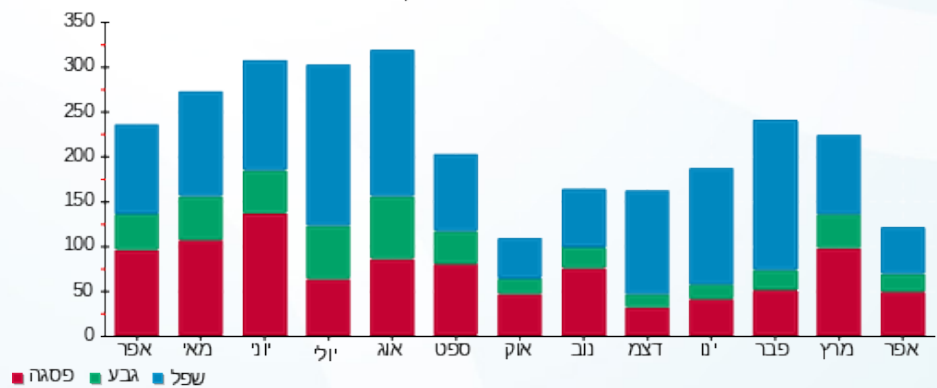

**סה"כ לדייר:**

פסגה	גבע	שפל	סה"כ	שיא ביקוש
46.65	19.80	52.40	118.85	32.59
20.05 ₪	9.11 ₪	20.14 ₪	49.31 ₪	

סה"כ צריכה  
 סה"כ לתשלום

210.98 ₪	<b>תשלום קבוע</b>	
4.86 ₪	<b>תשלום עבור גודל חיבור בKVA (3x25)</b>	
265.15 ₪	<b>סה"כ לתשלום</b>	<b>לא כולל מע"מ</b>

התפלגות חיוב בש"ח לפי תע"ז

■ פסגה (20.05 ₪)  
 ■ גבע (9.11 ₪)  
 ■ שפל (20.14 ₪)

הסטוריית צריכה בקוט"ש

■ פסגה ■ גבע ■ שפל