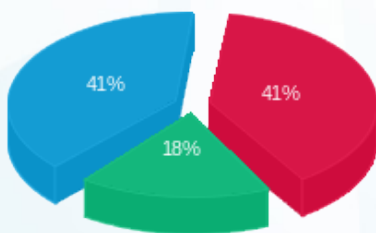

11/05/23 תאריך הפקה:
30/04/23 תאריך קריאה נוכחית:
01/04/23 תאריך קריאה קודמת:

שם דייר: בזק לוח חשמל ממ"מ צפוני ק.03
שם אתר: עזריאלי חולון 2

לקוח/ה נכבד/ה, אנו מתכבדים להגיש את חישוב צריכת החשמל לתקופה 01/04/23 - 30/04/23:

קומה 03 בזק לוח חשמל ממ"מ צפוני - 3 - 19051886(3x25)

סוג תעריף	סוג צריכה	קריאה קודמת	קריאה נוכחית	סה"כ צריכה בקוט"ש	מחיר לקוט"ש בא"ג	סה"כ לתשלום
פרטי חשבון עבור תאריכים:						
777	פסגה	01/04/23	30/04/23	46.65	42.99	20.05 ₪
778	גבע	1,147.90	1,167.70	19.80	46.03	9.11 ₪
779	שפל	4,001.80	4,054.20	52.40	38.43	20.14 ₪

סה"כ לדייר:

פסגה	גבע	שפל	סה"כ	שיא ביקוש
46.65	19.80	52.40	118.85	32.59
20.05 ₪	9.11 ₪	20.14 ₪	49.31 ₪	

סה"כ צריכה
סה"כ לתשלום

210.98 ₪	תשלום קבוע	
4.86 ₪	תשלום עבור גודל חיבור בKVA (3x25)	
265.15 ₪	סה"כ לתשלום	לא כולל מע"מ

התפלגות חיוב בש"ח לפי תע"ז