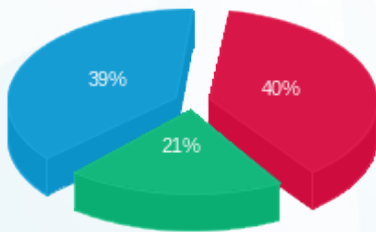

11/05/23 תאריך הפקה:
30/04/23 תאריך קריאה נוכחית:
01/04/23 תאריך קריאה קודמת:

שם דייר: בזק לוח חשמל ממ"מ צפוני ק.04
שם אתר: עזריאלי חולון 2

לקוח/ה נכבד/ה, אנו מתכבדים להגיש את חישוב צריכת החשמל לתקופה 01/04/23 - 30/04/23:

קומה 04 בזק לוח חשמל ממ"מ צפוני - 3 - 19051893(3x25)

סוג תעריף	סוג צריכה	קריאה קודמת	קריאה נוכחית	סה"כ צריכה בקוט"ש	מחיר לקוט"ש בא"ג	סה"כ לתשלום
פרטי חשבון עבור תאריכים:						
777	פסגה	01/04/23	30/04/23	76.90	42.99	33.06 ₪
778	גבע	1,163.00	1,201.10	38.10	46.03	17.54 ₪
779	שפל	3,817.10	3,902.85	85.75	38.43	32.95 ₪

סה"כ לדייר:

פסגה	גבע	שפל	סה"כ	שיא ביקוש
76.90	38.10	85.75	200.75	92.98
₪ 33.06	₪ 17.54	₪ 32.95	₪ 83.55	

סה"כ צריכה
סה"כ לתשלום

210.98 ₪	תשלום קבוע	
4.86 ₪	תשלום עבור גודל חיבור בKVA (3x25)	
299.39 ₪	סה"כ לתשלום	לא כולל מע"מ

התפלגות חיוב בש"ח לפי תע"ז