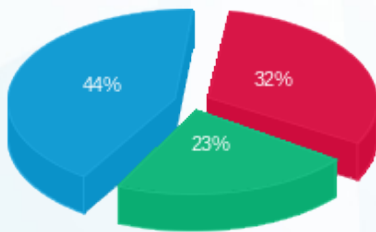

11/05/23 תאריך הפקה:
30/04/23 תאריך קריאה נוכחית:
01/04/23 תאריך קריאה קודמת:

שם דייר: בזק לוח חשמל ממ"מ צפוני ק.05
שם אתר: עזריאלי חולון 2

לקוח/ה נכבד/ה, אנו מתכבדים להגיש את חישוב צריכת החשמל לתקופה 01/04/23 - 30/04/23:

קומה 05 בזק לוח חשמל ממ"מ צפוני - 3 - 19051885(3x25)

סוג תעריף	סוג צריכה	קריאה קודמת	קריאה נוכחית	סה"כ צריכה בקוט"ש	מחיר לקוט"ש בא"ג	סה"כ לתשלום
פרטי חשבון עבור תאריכים:						
777	פסגה	01/04/23	30/04/23	81.40	42.99	34.99 ₪
778	גבע	1,371.35	1,425.45	54.10	46.03	24.90 ₪
779	שפל	4,698.65	4,823.05	124.40	38.43	47.81 ₪

סה"כ לדייר:

פסגה	גבע	שפל	סה"כ	שיא ביקוש
81.40	54.10	124.40	259.90	98.07
₪ 34.99	₪ 24.90	₪ 47.81	₪ 107.70	

סה"כ צריכה
סה"כ לתשלום

210.98 ₪	תשלום קבוע	
4.86 ₪	תשלום עבור גודל חיבור בKVA (3x25)	
323.55 ₪	סה"כ לתשלום	לא כולל מע"מ

התפלגות חיוב בש"ח לפי תעו"ז