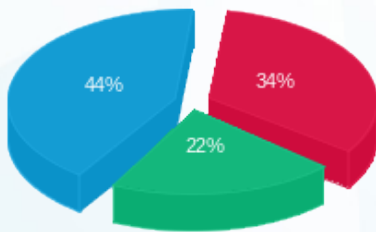

11/05/23 תאריך הפקה:
30/04/23 תאריך קריאה נוכחית:
01/04/23 תאריך קריאה קודמת:

שם דייר: בזק לוח חשמל ממ"מ צפוני ק.06
שם אתר: עזריאלי חולון 2

לקוח/ה נכבד/ה, אנו מתכבדים להגיש את חישוב צריכת החשמל לתקופה 01/04/23 - 30/04/23:

קומה 06 בזק לוח חשמל ממ"מ צפוני - 3 - 19050706(3x25)

סוג תעריף	סוג צריכה	קריאה קודמת	קריאה נוכחית	סה"כ צריכה בקוט"ש	מחיר לקוט"ש בא"ג	סה"כ לתשלום
פרטי חשבון עבור תאריכים:						
777	פסגה	01/04/23	30/04/23	58.55	42.99	25.17 ₪
778	גבע	1,316.85	1,351.55	34.70	46.03	15.97 ₪
779	שפל	4,338.60	4,422.40	83.80	38.43	32.20 ₪

סה"כ לדייר:

פסגה	גבע	שפל	סה"כ	שיא ביקוש
58.55	34.70	83.80	177.05	65.49
25.17 ₪	15.97 ₪	32.20 ₪	73.35 ₪	

סה"כ צריכה
סה"כ לתשלום

210.98 ₪	תשלום קבוע	
4.86 ₪	תשלום עבור גודל חיבור בKVA (3x25)	
289.19 ₪	סה"כ לתשלום	לא כולל מע"מ

התפלגות חיוב בש"ח לפי תע"ז