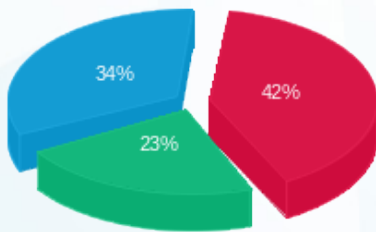

11/05/23 תאריך הפקה:
30/04/23 תאריך קריאה נוכחית:
01/04/23 תאריך קריאה קודמת:

שם דייר: מ"א - לוח מ"א גג R
שם אתר: עזריאלי חולון 2

לקוח/ה נכבד/ה, אנו מתכבדים להגיש את חישוב צריכת החשמל לתקופה 01/04/23 - 30/04/23:

לוח מ"א גג 3 - 19051899 (3x630) - R

סוג תעריף	סוג צריכה	קריאה קודמת	קריאה נוכחית	סה"כ צריכה בקוט"ש	מחיר לקוט"ש בא"ג	סה"כ לתשלום
פרטי חשבון עבור תאריכים:						
777	פסגה	01/04/23	30/04/23	975.00	42.99	419.15 ₪
778	גבע	23,725.80	24,225.00	499.20	46.03	229.78 ₪
779	שפל	45,189.60	46,068.00	878.40	38.43	337.57 ₪

סה"כ לדייר:

פסגה	גבע	שפל	סה"כ	שיא ביקוש
975.00	499.20	878.40	2,352.60	6.13
419.15 ₪	229.78 ₪	337.57 ₪	986.50 ₪	

סה"כ צריכה
סה"כ לתשלום

210.98 ₪	תשלום קבוע	
122.55 ₪	תשלום עבור גודל חיבור בKVA (3x630)	
1,320.03 ₪	סה"כ לתשלום	לא כולל מע"מ

התפלגות חיוב בש"ח לפי תע"ז