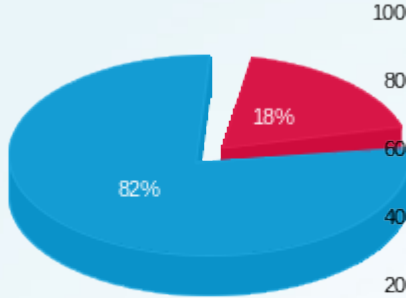

סה"כ לדייר:

פסגה	גבע	שפל	סה"כ	שיא ביקוש
1,395.36	0.00	7,004.60	8,399.96	23.65
₪ 562.33	₪ 0.00	₪ 2,521.66	₪ 3,083.99	

סה"כ צריכה  
 סה"כ לתשלום

210.98 ₪	<b>תשלום קבוע</b> <b>תשלום עבור גודל חיבור בKVA (3x160)</b> <b>סה"כ</b> <b>מע"מ 17.00%</b>	<b>סה"כ לתשלום</b>
31.79 ₪		
3,326.75 ₪		
565.55 ₪		
3,892.30 ₪		<b>כולל מע"מ</b>

התפלגות חיוב בש"ח לפי תעו"ז

■ פסגה (562.33 ש"ח)  
■ גבע (0.00 ש"ח)  
■ שפל (2,521.66 ש"ח)

הסטוריית צריכה בקוט"ש