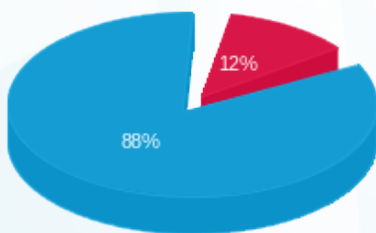

11/05/23 תאריך הפקה:
30/04/23 תאריך קריאה נוכחית:
01/04/23 תאריך קריאה קודמת:

שם דייר: מונאקטיב - מחסן מפסק Q160
שם אתר: מאזדה 2

לקוח/ה נכבד/ה, אנו מתכבדים להגיש את חישוב צריכת החשמל לתקופה 01/04/23 - 30/04/23:

מונאקטיב - מחסן מפסק 2 - 16092215 (3x160) - Q160

סוג תעריף	סוג צריכה	קריאה קודמת	קריאה נוכחית	סה"כ צריכה בקוט"ש	מחיר לקוט"ש בא"ג	סה"כ לתשלום
פרטי חשבון עבור תאריכים:						
777	פסגה	01/04/23	30/04/23	82.45	39.17	32.30 ₪
778	גבע	1,713.85	1,713.85	0.00	39.17	0.00 ₪
779	שפל	6,886.95	7,570.25	683.30	34.91	238.54 ₪

סה"כ לדייר:

פסגה	גבע	שפל	סה"כ	שיא ביקוש
82.45	0.00	683.30	765.75	4.31
₪ 32.30	₪ 0.00	₪ 238.54	₪ 270.84	

סה"כ צריכה
סה"כ לתשלום

₪ 0.00	תשלום קבוע	
₪ 31.12	תשלום עבור גודל חיבור בKVA (3x160)	
₪ 301.96	סה"כ לתשלום	לא כולל מע"מ

התפלגות חיוב בש"ח לפי תעו"ז