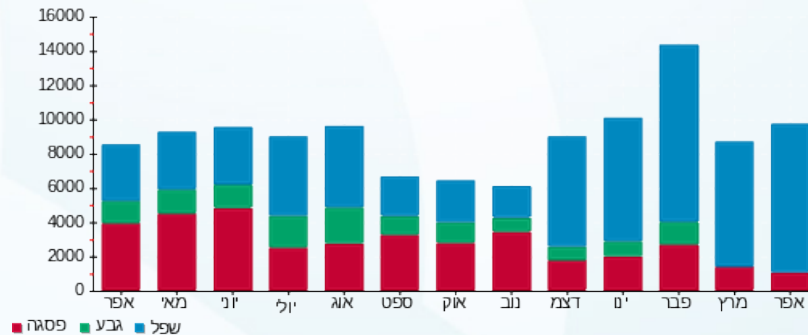

סה"כ לדיר:

פסגה	גבע	שפל	סה"כ	שיא ביקוש
888.70	0.00	8,146.00	9,034.70	6,912,737.28
₪ 348.10	₪ 0.00	₪ 2,843.77	₪ 3,191.87	

סה"כ צריכה

סה"כ לתשלום

₪ 300.00	תשלום קבוע	
₪ 43.77	תשלום עבור גודל חיבור בKVA (3x225)	
₪ 3,535.64	סה"כ לתשלום	לא כולל מע"מ

התפלגות חיוב בש"ח לפי תע"ז

פסגה (348.10 ₪) 89%
 גבע (0.00 ₪) 11%
 שפל (2,843.77 ₪) 0%

הסטוריית צריכה בקוט"ש

שפל גבע פסגה