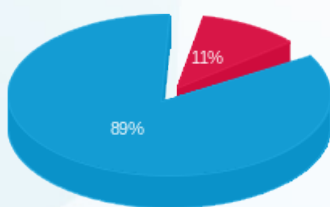

סה"כ לדיר:

פסגה	גבע	שפל	סה"כ	שיא ביקוש
888.70	0.00	8,146.00	9,034.70	6,912,737.28
₪ 348.10	₪ 0.00	₪ 2,843.77	₪ 3,191.87	

סה"כ צריכה

סה"כ לתשלום

₪ 300.00	תשלום קבוע	
₪ 43.77	תשלום עבור גודל חיבור בKVA (3x225)	
₪ 3,535.64	סה"כ לתשלום	לא כולל מע"מ

התפלגות חיוב בש"ח לפי תע"ז

פסגה (348.10 ₪) 89%
 גבע (0.00 ₪) 11%
 שפל (2,843.77 ₪) 0%

הסטוריית צריכה בקוט"ש

שפל גבע פסגה