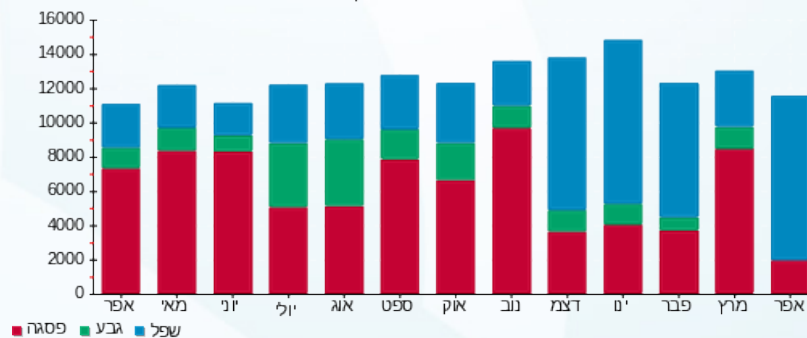

צק פוינט - 2 - 16224956 (3x160)

סוג תעריף	סוג צריכה	קריאה קודמת	קריאה נוכחית	סה"כ צריכה בקוט"ש	מחיר לקוט"ש בא"ג	סה"כ לתשלום
			30/04/23	01/04/23	פרטי חשבון עבור תאריכים:	
777	פסגה	19,882.20	20,009.00	126.80	39.17	49.67 ₪
778	גבע	3,348.80	3,348.80	0.00	39.17	0.00 ₪
779	שפל	9,650.60	9,919.80	269.20	34.91	93.98 ₪

סה"כ לדירה:

פסגה	גבע	שפל	סה"כ	שיא ביקוש
988.00	0.00	4,940.20	5,928.20	23.46
₪ 387.00	₪ 0.00	₪ 1,724.62	₪ 2,111.62	

סה"כ צריכה

סה"כ לתשלום

210.98 ₪	<b>תשלום קבוע</b>	
62.25 ₪	<b>תשלום עבור גודל חיבור בKVA (3x320)</b>	
2,384.85 ₪	<b>סה"כ לתשלום</b>	<b>לא כולל מע"מ</b>

התפלגות חיוב בש"ח לפי תע"ז

פסגה (387.00 ₪) 82%  
 גבע (0.00 ₪) 0%  
 שפל (1,724.62 ₪) 18%

הסטוריית צריכה בקוט"ש

פסגה גבע שפל