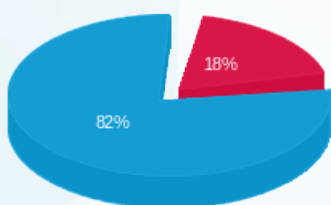

סה"כ לדירה:

פסגה	גבע	שפל	סה"כ	שיא ביקוש
988.00	0.00	4,940.20	5,928.20	23.46
₪ 387.00	₪ 0.00	₪ 1,724.62	₪ 2,111.62	

סה"כ צריכה

סה"כ לתשלום

210.98 ₪	<b>תשלום קבוע</b>	
62.25 ₪	<b>תשלום עבור גודל חיבור בKVA (3x320)</b>	
2,384.85 ₪	<b>סה"כ לתשלום</b>	<b>לא כולל מע"מ</b>

התפלגות חיוב בש"ח לפי תע"ז

פסגה (387.00 ₪) 82%  
 גבע (0.00 ₪) 0%  
 שפל (1,724.62 ₪) 18%

הסטוריית צריכה בקוט"ש

פסגה גבע שפל