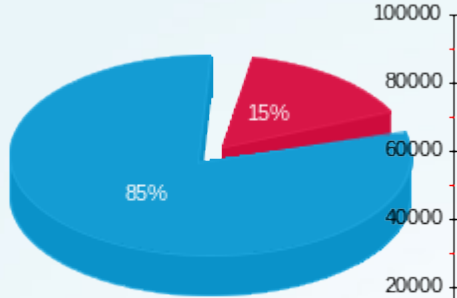

סה"כ לדייר:

פסגה	גבע	שפל	סה"כ	שיא ביקוש
238.02	0.00	1,459.95	1,697.98	5.43
₪ 93.23	₪ 0.00	₪ 509.67	₪ 602.90	

סה"כ צריכה

סה"כ לתשלום

210.98 ₪	תשלום קבוע תשלום עבור גודל חיבור בKVA (3x160) סה"כ מע"מ 17.00%	סה"כ לתשלום
31.12 ₪		
845.01 ₪		
143.65 ₪		
988.66 ₪		כולל מע"מ

התפלגות חיוב בש"ח לפי תעו"ז

■ פסגה (93.23 ש"ח)
■ גבע (0.00 ש"ח)
■ שפל (509.67 ש"ח)

הסטוריית צריכה בקוט"ש