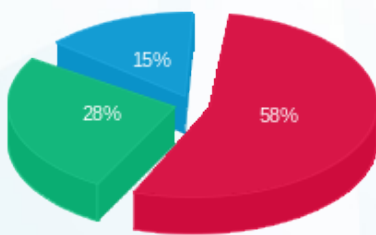

סה"כ לדייר:

פסגה	גבע	שפל	סה"כ	שיא ביקוש
1,963.80	936.70	566.80	3,467.30	16.47
₪ 769.22	₪ 366.91	₪ 197.87	₪ 1,334.00	

סה"כ צריכה

סה"כ לתשלום

₪ 37.91	תשלום קבוע	
₪ 15.56	תשלום עבור גודל חיבור בKVA (3x80)	
₪ 1,387.47	סה"כ לתשלום	לא כולל מע"מ

התפלגות חיוב בש"ח לפי תעו"ז

■ פסגה (₪ 769.22)
■ גבע (₪ 366.91)
■ שפל (₪ 197.87)

הסטוריית צריכה בקוט"ש