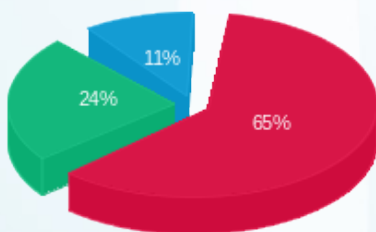

סה"כ לדייר:

פסגה	גבע	שפל	סה"כ	שיא ביקוש
951.29	332.66	174.16	1,458.12	7.96
420.18 ₪	157.18 ₪	68.88 ₪	646.25 ₪	

סה"כ צריכה

סה"כ לתשלום

210.98 ₪	תשלום קבוע	
24.83 ₪	תשלום עבור גודל חיבור בKVA (3x125)	
882.06 ₪	סה"כ לתשלום	לא כולל מע"מ

31032352612

התפלגות חיוב בש"ח לפי תעו"ז

■ פסגה (420.18 ₪)
■ גבע (157.18 ₪)
■ שפל (68.88 ₪)

הסטוריית צריכה בקוט"ש