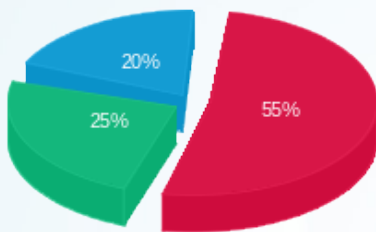

סה"כ לדירה:

פסגה	גבע	שפל	סה"כ	שיא ביקוש
17,652.50	8,129.50	7,172.75	32,954.75	73.28
₪ 6,914.48	₪ 3,184.33	₪ 2,504.01	₪ 12,602.82	

סה"כ צריכה

סה"כ לתשלום

₪ 210.98	תשלום קבוע	
₪ 252.88	תשלום עבור גודל חיבור בKVA (3x1300)	
₪ 13,066.68	סה"כ לתשלום	לא כולל מע"מ

התפלגות חיוב בש"ח לפי תעו"ז