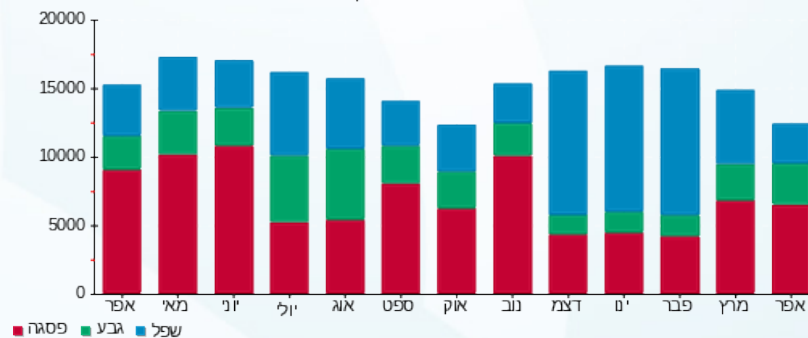

מ"א

סוג תעריף	סוג צריכה	קריאה קודמת	קריאה נוכחית	סה"כ צריכה בקוט"ש	מחיר לקוט"ש בא"ג	סה"כ לתשלום
פרטי חשבון עבור תאריכים:			01/04/23	30/04/23		
777	פסגה			3,277.586	39.17	1,283.83 ₪
778	גבע			1,688.664	39.17	661.45 ₪
779	שפל			335.584	34.91	117.15 ₪

סה"כ לדירה:

פסגה	גבע	שפל	סה"כ	שיא ביקוש
6,353.85	3,040.12	2,892.23	12,286.21	20.22
₪ 2,488.80	₪ 1,190.82	₪ 1,009.68	₪ 4,689.30	

סה"כ צריכה

סה"כ לתשלום

210.98 ₪	<b>תשלום קבוע</b>	
48.63 ₪	<b>תשלום עבור גודל חיבור בKVA (3x250)</b>	
4,948.91 ₪	<b>סה"כ לתשלום</b>	<b>לא כולל מע"מ</b>

התפלגות חיוב בש"ח לפי תע"ז

פסגה (2,488.80 ₪) ■  
גבע (1,190.82 ₪) ■  
שפל (1,009.68 ₪) ■

הסטוריית צריכה בקוט"ש

פסגה ■ גבע ■ שפל