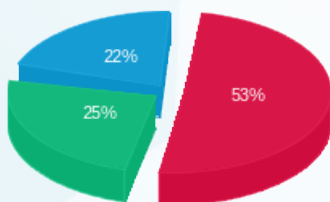

סה"כ לדירה:

פסגה	גבע	שפל	סה"כ	שיא ביקוש
6,353.85	3,040.12	2,892.23	12,286.21	20.22
₪ 2,488.80	₪ 1,190.82	₪ 1,009.68	₪ 4,689.30	

סה"כ צריכה

סה"כ לתשלום

210.98 ₪	<b>תשלום קבוע</b>	
48.63 ₪	<b>תשלום עבור גודל חיבור בKVA (3x250)</b>	
4,948.91 ₪	<b>סה"כ לתשלום</b>	<b>לא כולל מע"מ</b>

התפלגות חיוב בש"ח לפי תע"ז

פסגה (2,488.80 ₪) ■  
גבע (1,190.82 ₪) ■  
שפל (1,009.68 ₪) ■

הסטוריית צריכה בקוט"ש

פסגה ■ גבע ■ שפל