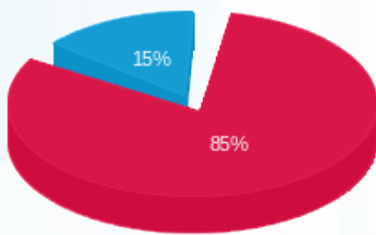

ראשי - 1 - 20281750

סה"כ לתשלום	מחיר לקוט"ש בא"ג	סה"כ צריכה בקוט"ש	קריאה נוכחית	קריאה קודמת	סוג צריכה	סוג תעריף
			20/05/23	21/04/23	פרטי חשבון עבור תאריכים:	
₪ 553.24	39.17	1,412.40	60,032.40	58,620.00	פסגה	777
₪ 0.00	39.17	0.00	21,298.00	21,298.00	גבע	778
₪ 952.52	34.91	2,728.50	47,936.50	45,208.00	שפל	779

סה"כ לדירה:

שיא ביקוש	סה"כ	שפל	גבע	פסגה	סה"כ צריכה
41.33	1,290.55	207.70	0.00	1,082.85	סה"כ לתשלום
	₪ 496.66	₪ 72.51	₪ 0.00	₪ 424.15	

₪ 37.91	תשלום קבוע	
₪ 0.00	תשלום עבור גודל חיבור בKVA (0x0)	
₪ 534.57	סה"כ לתשלום	לא כולל מע"מ

התפלגות חיוב בש"ח לפי תעו"ז