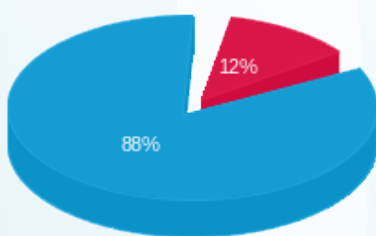

סה"כ לדייר:

שיא ביקוש	סה"כ	שפל	גבע	פסגה
46.60	2,193.50	1,954.00	0.00	239.50
	₪ 787.51	₪ 692.24	₪ 0.00	₪ 95.27

סה"כ צריכה

סה"כ לתשלום

₪ 210.98	תשלום קבוע	
₪ 9.03	תשלום עבור גודל חיבור ב-KVA (3x40)	
₪ 1,007.52	סה"כ לתשלום	לא כולל מע"מ

התפלגות חיוב בש"ח לפי תעו"ז

פסגה (₪ 95.27) ■
גבע (₪ 0.00) ■
שפל (₪ 692.24) ■

הסטוריית צריכה בקוט"ש

23/05/23

תאריך הפקדה:

שם דייר: פאפאיה
שם אתר: איסראליש 2

19/04/23

תאריך קריאה נוכחית: