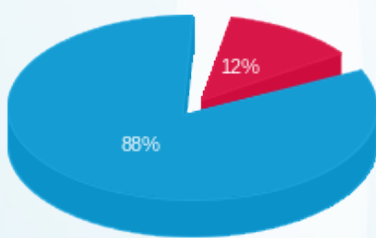

23/05/23

תאריך הפקדה:

שם דייר: פאפאיה
שם אתר: איסראליש 2

19/04/23

תאריך קריאה נוכחית:

16/03/23

תאריך קריאה קודמת:

לקוח/ה נכבד/ה, אנו מתכבדים להגיש את חישוב צריכת החשמל לתקופה 16/03/23 - 19/04/23:

פאפאיה - 1 - 20281740(3x63)

סוג תעריף	סוג צריכה	קריאה קודמת	קריאה נוכחית	סה"כ צריכה בקוט"ש	מחיר לקוט"ש בא"ג	סה"כ לתשלום
פרטי חשבון עבור תאריכים:						
777	פסגה	16/03/23	31/03/23	6.70	40.30	7,129.90
778	גבע	7,123.20	1,465.60	0.00	40.30	1,465.60
779	שפל	5,150.40	5,198.20	47.80	36.00	5,198.20
פרטי חשבון עבור תאריכים:						
777	פסגה	01/04/23	19/04/23	5.30	39.17	7,135.20
778	גבע	7,129.90	1,465.60	0.00	39.17	1,465.60
779	שפל	5,198.20	5,245.80	47.60	34.91	5,245.80

סה"כ לדייר:

פסגה	גבע	שפל	סה"כ	שיא ביקוש
12.00	0.00	95.40	107.40	37.00
₪ 4.78	₪ 0.00	₪ 33.83	₪ 38.60	

סה"כ צריכה
סה"כ לתשלום

210.98 ₪	תשלום קבוע	
14.22 ₪	תשלום עבור גודל חיבור בKVA (3x63)	
263.80 ₪	סה"כ לתשלום	לא כולל מע"מ

התפלגות חיוב בש"ח לפי תעו"ז