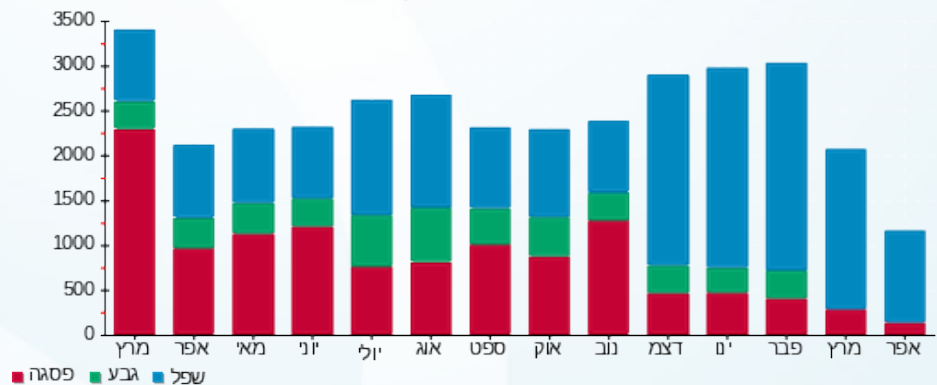

סה"כ לדייר:

שיא ביקוש	סה"כ	שפל	גבע	פסגה
46.60	2,193.50	1,954.00	0.00	239.50
	₪ 787.51	₪ 692.24	₪ 0.00	₪ 95.27

סה"כ צריכה

סה"כ לתשלום

₪ 210.98	תשלום קבוע	
₪ 9.03	תשלום עבור גודל חיבור ב-KVA (3x40)	
₪ 1,007.52	סה"כ לתשלום	לא כולל מע"מ

התפלגות חיוב בש"ח לפי תעו"ז

פסגה (₪ 95.27) ■
גבע (₪ 0.00) ■
שפל (₪ 692.24) ■

הסטוריית צריכה בקוט"ש

23/05/23

תאריך הפקדה:

שם דייר: פאפאיה
שם אתר: איסראליש 2

19/04/23

תאריך קריאה נוכחית: