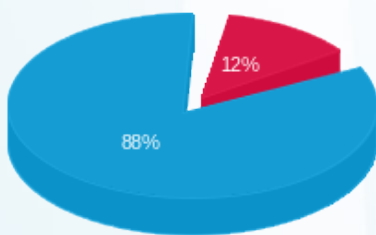

סה"כ לדייר:

פסגה	גבע	שפל	סה"כ	שיא ביקוש
64.60	0.00	514.80	579.40	7.71
25.30 ₪	0.00 ₪	179.72 ₪	205.02 ₪	

סה"כ צריכה

סה"כ לתשלום

תעריף לפי תעו"ז במתח נמוך	תשלום קבוע	תשלום עבור גודל חיבור בKVA (3x63)	סה"כ
274.45 ₪			
12.25 ₪			
491.73 ₪			
83.59 ₪			
575.32 ₪			
כולל מע"מ			מע"מ 17.00%
			סה"כ לתשלום

התפלגות חיוב בש"ח לפי תעו"ז

פסגה (25.30 ₪)
גבע (0.00 ₪)
שפל (179.72 ₪)

הסטוריית צריכה בקוט"ש