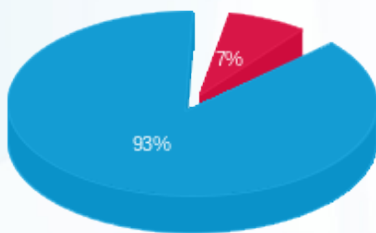

פלייסמארט - 10 - 18029641(0x0)

סה"כ לתשלום	מחיר לקוט"ש בא"ג	סה"כ צריכה בקוט"ש	קריאה נוכחית	קריאה קודמת	סוג צריכה	סוג תעריף
			22/05/23	24/04/23	פרטי חשבון עבור תאריכים:	
0.00 ₪	39.17	0.00	613.80	613.80	פסגה	777
0.00 ₪	39.17	0.00	189.20	189.20	גבע	778
0.00 ₪	34.91	0.00	111.95	111.95	שפל	779

סה"כ לדירה:

שיא ביקוש	סה"כ	שפל	גבע	פסגה	סה"כ צריכה
8.93	900.48	841.12	0.00	59.36	סה"כ לתשלום
	316.89 ₪	293.63 ₪	0.00 ₪	23.25 ₪	

30.00 ₪	תשלום קבוע	התשלום הקבוע יכול להשתנות בהתאם לגובה הצריכה השנתית ולשיטת החישוב
0.00 ₪	תשלום עבור גודל חיבור בKVA (0x0)	
346.89 ₪	סה"כ לתשלום	לא כולל מע"מ

התפלגות חיוב בש"ח לפי תעו"ז