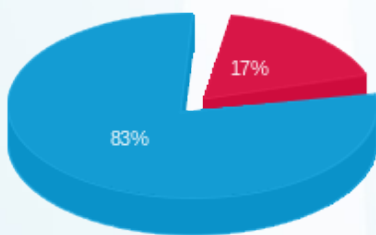

01/06/23

תאריך הפקה:

שם דייר: הפינה המתוקה של רום
שם אתר: טיטניום פולג

31/05/23

תאריך קריאה נוכחית:

01/05/23

תאריך קריאה קודמת:

לקוח/ה נכבד/ה, אנו מתכבדים להגיש את חישוב צריכת החשמל לתקופה 01/05/23 - 31/05/23:

הפינה המתוקה של רום - 4 - 19051905(3x80)

סוג תעריף	סוג צריכה	קריאה קודמת	קריאה נוכחית	סה"כ צריכה בקוט"ש	מחיר לקוט"ש בא"ג	סה"כ לתשלום
פרטי חשבון עבור תאריכים:						
777	פסגה	01/05/23	31/05/23	1,114.38	39.17	436.50 ₪
778	גבע	29,964.60	29,964.60	0.00	39.17	0.00 ₪
779	שפל	105,618.33	111,586.00	5,967.67	34.91	2,083.31 ₪

סה"כ לדייר:

פסגה	גבע	שפל	סה"כ	שיא ביקוש
1,114.38	0.00	5,967.67	7,082.05	27.00
436.50 ₪	0.00 ₪	2,083.31 ₪	2,519.82 ₪	

סה"כ צריכה
סה"כ לתשלום

210.98 ₪	תשלום קבוע תשלום עבור גודל חיבור בKVA (3x80) סה"כ מע"מ 17.00%	סה"כ לתשלום
16.08 ₪		
2,746.88 ₪		
466.97 ₪		
3,213.84 ₪		

התפלגות חיוב בש"ח לפי תעו"ז