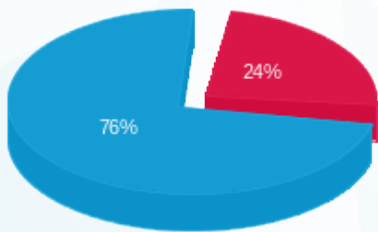

03/06/23 תאריך הפקה:
31/05/23 תאריך קריאה נוכחית:
01/05/23 תאריך קריאה קודמת:

שם דייר: חנות 109 - עולם הממתקים
שם אתר: קניון הכיכר

לקוח/ה נכבד/ה, אנו מתכבדים להגיש את חישוב צריכת החשמל לתקופה 01/05/23 - 31/05/23:

חנות 109 - עולם הממתקים - 5 - 18235145 (3x60)

סוג תעריף	סוג צריכה	קריאה קודמת	קריאה נוכחית	סה"כ צריכה בקוט"ש	מחיר לקוט"ש בא"ג	סה"כ לתשלום
פרטי חשבון עבור תאריכים:						
777	פסגה	01/05/23	31/05/23	975.60	39.17	382.14 ₪
778	גבע	20,729.70	20,729.70	0.00	39.17	0.00 ₪
779	שפל	50,040.80	53,533.00	3,492.20	34.91	1,219.13 ₪

סה"כ לדייר:

פסגה	גבע	שפל	סה"כ	שיא ביקוש
975.60	0.00	3,492.20	4,467.80	14.91
₪ 382.14	₪ 0.00	₪ 1,219.13	₪ 1,601.27	

סה"כ צריכה
סה"כ לתשלום

210.98 ₪	תשלום קבוע	
12.06 ₪	תשלום עבור גודל חיבור בKVA (3x60)	
1,824.31 ₪	סה"כ לתשלום	לא כולל מע"מ

התפלגות חיוב בש"ח לפי תע"ז