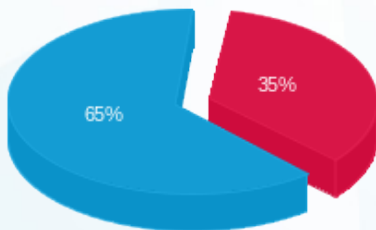

סה"כ לדייר:

פסגה	גבע	שפל	סה"כ	שיא ביקוש
339.10	0.00	709.50	1,048.60	3.39
132.83 ₪	0.00 ₪	247.69 ₪	380.51 ₪	

סה"כ צריכה

סה"כ לתשלום

210.98 ₪	<b>תשלום קבוע</b>	
12.66 ₪	<b>תשלום עבור גודל חיבור בKVA (3x63)</b>	
604.16 ₪	<b>סה"כ לתשלום</b>	<b>לא כולל מע"מ</b>

התפלגות חיוב בש"ח לפי תע"ז

- פסגה (132.83 ₪) - 65%
- גבע (0.00 ₪) - 35%
- שפל (247.69 ₪)

הסטוריית צריכה בקוט"ש