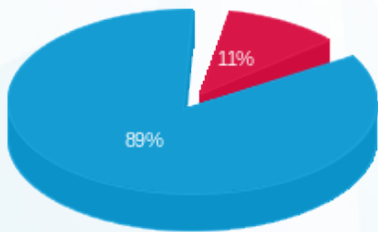

04/06/23 תאריך הפקה:
31/05/23 תאריך קריאה נוכחית:
01/05/23 תאריך קריאה קודמת:

שם דייר: מונה קורה מכון גסטרו שנמצא בחדר חשמל בגג
שם אתר: מדיקל קאר בת ים

לקוח/ה נכבד/ה, אנו מתכבדים להגיש את חישוב צריכת החשמל לתקופה 01/05/23 - 31/05/23:

מונה קורה מכון גסטרו שנמצא בחדר חשמל בגג - 1 - 18075281(0x0)

סוג תעריף	סוג צריכה	קריאה קודמת	קריאה נוכחית	סה"כ צריכה בקוט"ש	מחיר לקוט"ש בא"ג	סה"כ לתשלום
			31/05/23	01/05/23	פרטי חשבון עבור תאריכים:	
777	פסגה	232,635.80	233,138.20	502.40	39.17	196.79 ₪
778	גבע	88,951.10	88,951.10	0.00	39.17	0.00 ₪
779	שפל	170,878.00	175,549.90	4,671.90	34.91	1,630.96 ₪

סה"כ לדייר:

פסגה	גבע	שפל	סה"כ	שיא ביקוש
502.40	0.00	4,671.90	5,174.30	
196.79 ₪	0.00 ₪	1,630.96 ₪	1,827.75 ₪	

סה"כ צריכה
סה"כ לתשלום

45.00 ₪	תשלום קבוע	
0.00 ₪	תשלום עבור גודל חיבור בKVA (0x0)	
1,872.75 ₪	סה"כ לתשלום	לא כולל מע"מ

התפלגות חיוב בש"ח לפי תעו"ז