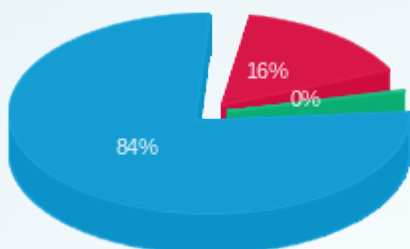

דוח שח + קוטש

עבור: החברה להשתתפויות

השתתפויות חילוון 6 רמת גן

תקופת דוח: (31/05/23 - 01/05/23)

תאריך הפקה: 04/06/23

מס	מזהה דייר	שם דייר	מספר מונה / קבוצה	פסגה Kwh	גבע Kwh	שפל Kwh	סה"כ צריכה בקוטש	תשלום בגין הספק	תשלום קבוע	סה"כ ש"ח	שיא ביקוש
1	44641	ג'יני ק.2	17313180 - 1	85.00	0.00	522.20	607.20	32.16		247.76	917,504.00
			סה"כ	85.00	0.00	522.20	607.20	32.16	210.98	458.74	
2	52607	דוראל אנרגיה 4.ק	17313230 - 1	117.00	0.00	647.60	764.60	8.04		279.95	362,414.08
			סה"כ	117.00	0.00	647.60	764.60	8.04	210.98	490.93	
3	44637	דוראל ק.4	17313005 - 1	42.30	0.00	342.80	385.10	20.10		156.34	1,046,609.92
			סה"כ	42.30	0.00	342.80	385.10	20.10	210.98	367.32	
4	44636	דוראל ק.5	17313229 - 1	57.80	0.00	391.50	449.30	50.25		209.56	3,199,467.52
			סה"כ	57.80	0.00	391.50	449.30	50.25	210.98	420.54	
5	44509	דוראל ק.6	17313099 - 1	375.70	5.60	1,247.50	1,628.80	20.10		604.96	1,789,788.16
			סה"כ	375.70	5.60	1,247.50	1,628.80	20.10	210.98	815.94	
6	44508	וראייסטי 6.ק	17313100 - 1	368.50	6.30	1,291.90	1,666.70	20.10		617.91	2,176,450.56
			סה"כ	368.50	6.30	1,291.90	1,666.70	20.10	210.98	815.94	
			21262744 - 1	-111.80	-1.60	-437.70	-551.10	-8.04		-205.26	255,590.40
			סה"כ	256.70	4.70	854.20	1,115.60	12.06	210.98	623.63	
7	51456	מידלינק	21262744 - 1	111.80	1.60	437.70	551.10	8.04		205.26	255,590.40
			סה"כ	111.80	1.60	437.70	551.10	8.04	210.98	416.24	
8	47243	פרופדו בע"מ 4.ק	17313006 - 1	130.80	0.00	1,281.70	1,412.50	20.10		518.78	1,624,637.44
			סה"כ	130.80	0.00	1,281.70	1,412.50	20.10	210.98	729.76	
9	44640	ראשי דיסני 2.ק	17313179 - 1	1,211.60	0.00	6,709.10	7,920.70	50.25		2,866.98	3,204,710.40
			סה"כ	1,211.60	0.00	6,709.10	7,920.70	50.25	210.98	2,866.98	
			17313180 - 1	-85.00	0.00	-522.20	-607.20	-32.16		-247.76	917,504.00
			סה"כ	1,126.60	0.00	6,186.90	7,313.50	18.09	210.98	2,830.21	
			סה"כ	2,303.70	11.90	11,912.10	14,227.70	188.95	1,898.82	7,153.30	
			חשבון חברת חשמל			0.00					
			הפרש בקוטש			14,227.70					
			הפרש באחוזים								