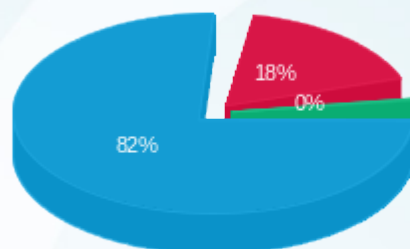

- פסגה (Kwh 902.36)
- גבע (Kwh 4.66)
- שפול (Kwh 4,158.51)