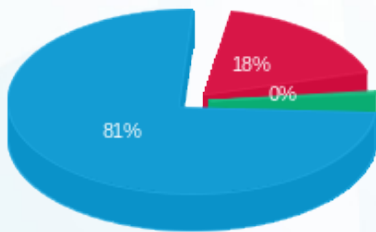

08/06/23 תאריך הפקה:
31/05/23 תאריך קריאה נוכחית:
01/05/23 תאריך קריאה קודמת:

שם דייר: בזק לוח חשמל ממ"מ צפוני ק.01
שם אתר: עזריאלי חולון 2

לקוח/ה נכבד/ה, אנו מתכבדים להגיש את חישוב צריכת החשמל לתקופה 01/05/23 - 31/05/23:

קומה 01 בזק לוח חשמל ממ"מ צפוני - 3 - 19051887(3x25)

סוג תעריף	סוג צריכה	קריאה קודמת	קריאה נוכחית	סה"כ צריכה בקוט"ש	מחיר לקוט"ש בא"ג	סה"כ לתשלום
פרטי חשבון עבור תאריכים:						
777	פסגה	01/05/23	31/05/23	50.80	39.17	19.90 ₪
778	גבע	1,088.25	1,089.55	1.30	39.17	0.51 ₪
779	שפל	3,567.35	3,822.00	254.65	34.91	88.90 ₪

סה"כ לדייר:

פסגה	גבע	שפל	סה"כ	שיא ביקוש
50.80	1.30	254.65	306.75	98.08
19.90 ₪	0.51 ₪	88.90 ₪	109.31 ₪	

סה"כ צריכה
סה"כ לתשלום

210.98 ₪	תשלום קבוע	
5.03 ₪	תשלום עבור גודל חיבור בKVA (3x25)	
325.31 ₪	סה"כ לתשלום	לא כולל מע"מ

התפלגות חיוב בש"ח לפי תע"ז