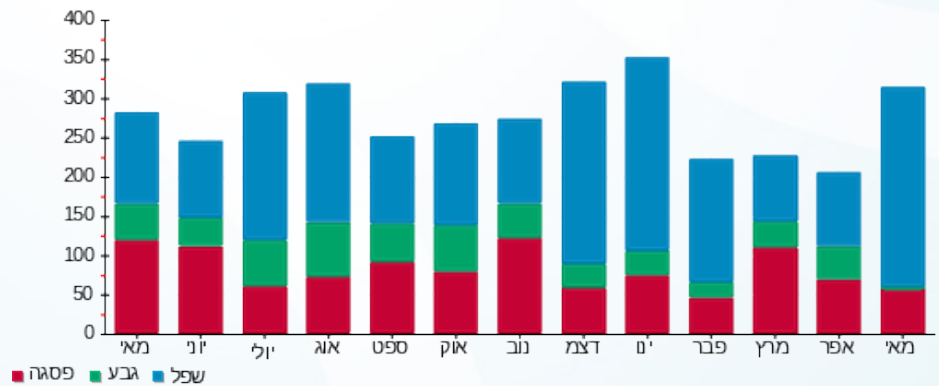

**סה"כ לדייר:**

פסגה	גבע	שפל	סה"כ	שיא ביקוש
54.90	1.75	255.15	311.80	32.54
₪ 21.50	₪ 0.69	₪ 89.07	₪ 111.26	

סה"כ צריכה  
 סה"כ לתשלום

210.98 ₪	<b>תשלום קבוע</b>	
5.03 ₪	<b>תשלום עבור גודל חיבור בKVA (3x25)</b>	
327.27 ₪	<b>סה"כ לתשלום</b>	<b>לא כולל מע"מ</b>

התפלגות חיוב בש"ח לפי תעו"ז

■ פסגה (₪ 21.50)  
 ■ גבע (₪ 0.69)  
 ■ שפל (₪ 89.07)

הסטוריית צריכה בקוט"ש

■ פסגה ■ גבע ■ שפל