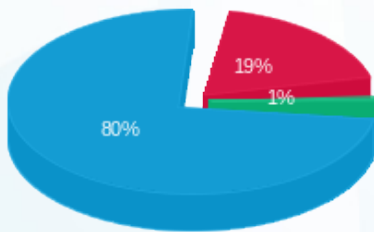

08/06/23 תאריך הפקה:
31/05/23 תאריך קריאה נוכחית:
01/05/23 תאריך קריאה קודמת:

שם דייר: בזק לוח חשמל ממ"מ צפוני ק.02
שם אתר: עזריאלי חולון 2

לקוח/ה נכבד/ה, אנו מתכבדים להגיש את חישוב צריכת החשמל לתקופה 01/05/23 - 31/05/23:

קומה 02 בזק לוח חשמל ממ"מ צפוני - 3 - 19051806(3x25)

סוג תעריף	סוג צריכה	קריאה קודמת	קריאה נוכחית	סה"כ צריכה בקוט"ש	מחיר לקוט"ש בא"ג	סה"כ לתשלום
פרטי חשבון עבור תאריכים:						
777	פסגה	01/05/23	31/05/23	54.90	39.17	21.50 ₪
778	גבע	1,474.90	1,476.65	1.75	39.17	0.69 ₪
779	שפל	4,954.05	5,209.20	255.15	34.91	89.07 ₪

סה"כ לדייר:

פסגה	גבע	שפל	סה"כ	שיא ביקוש
54.90	1.75	255.15	311.80	32.54
₪ 21.50	₪ 0.69	₪ 89.07	₪ 111.26	

סה"כ צריכה
סה"כ לתשלום

210.98 ₪	תשלום קבוע	
5.03 ₪	תשלום עבור גודל חיבור בKVA (3x25)	
327.27 ₪	סה"כ לתשלום	לא כולל מע"מ

התפלגות חיוב בש"ח לפי תעו"ז