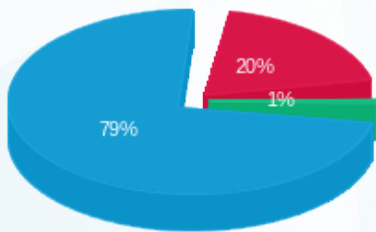

08/06/23 תאריך הפקה:
31/05/23 תאריך קריאה נוכחית:
01/05/23 תאריך קריאה קודמת:

שם דייר: בזק לוח חשמל ממ"מ צפוני ק.03
שם אתר: עזריאלי חולון 2

לקוח/ה נכבד/ה, אנו מתכבדים להגיש את חישוב צריכת החשמל לתקופה 01/05/23 - 31/05/23:

קומה 03 בזק לוח חשמל ממ"מ צפוני - 3 - 19051886(3x25)

סוג תעריף	סוג צריכה	קריאה קודמת	קריאה נוכחית	סה"כ צריכה בקוט"ש	מחיר לקוט"ש בא"ג	סה"כ לתשלום
פרטי חשבון עבור תאריכים:						
777	פסגה	01/05/23	31/05/23	53.90	39.17	2,494.20
778	גבע	1,167.70	1,170.05	2.35	39.17	2,440.30
779	שפל	4,054.20	4,296.20	242.00	34.91	2,494.20

סה"כ לדייר:

פסגה	גבע	שפל	סה"כ	שיא ביקוש
53.90	2.35	242.00	298.25	32.55
21.11 ₪	0.92 ₪	84.48 ₪	106.52 ₪	

סה"כ צריכה
סה"כ לתשלום

210.98 ₪	תשלום קבוע	
5.03 ₪	תשלום עבור גודל חיבור בKVA (3x25)	
322.52 ₪	סה"כ לתשלום	לא כולל מע"מ

התפלגות חיוב בש"ח לפי תע"ז