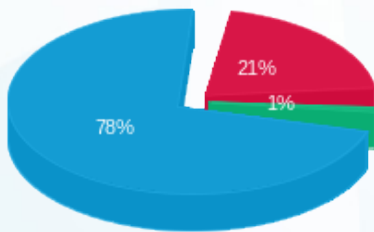

08/06/23 תאריך הפקה:
31/05/23 תאריך קריאה נוכחית:
01/05/23 תאריך קריאה קודמת:

שם דייר: בזק לוח חשמל ממ"מ צפוני ק.04
שם אתר: עזריאלי חולון 2

לקוח/ה נכבד/ה, אנו מתכבדים להגיש את חישוב צריכת החשמל לתקופה 01/05/23 - 31/05/23:

קומה 04 בזק לוח חשמל ממ"מ צפוני - 3 - 19051893(3x25)

סה"כ לתשלום	מחיר לקוט"ש בא"ג	סה"כ צריכה בקוט"ש	קריאה נוכחית	קריאה קודמת	סוג צריכה	סוג תעריף
			31/05/23	01/05/23		פרטי חשבון עבור תאריכים:
15.18 ₪	39.17	38.75	2,525.95	2,487.20	פסגה	777
0.71 ₪	39.17	1.80	1,202.90	1,201.10	גבע	778
55.07 ₪	34.91	157.75	4,060.60	3,902.85	שפל	779

סה"כ לדייר:

שיא ביקוש	סה"כ	שפל	גבע	פסגה
65.32	198.30	157.75	1.80	38.75
	70.95 ₪	55.07 ₪	0.71 ₪	15.18 ₪

סה"כ צריכה
סה"כ לתשלום

210.98 ₪	תשלום קבוע	
5.03 ₪	תשלום עבור גודל חיבור בKVA (3x25)	
286.96 ₪	סה"כ לתשלום	לא כולל מע"מ

התפלגות חיוב בש"ח לפי תעו"ז