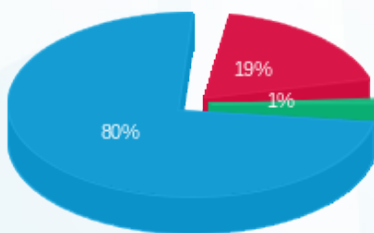

08/06/23 תאריך הפקה:
31/05/23 תאריך קריאה נוכחית:
01/05/23 תאריך קריאה קודמת:

שם דייר: בזק לוח חשמל ממ"מ צפוני ק.05
שם אתר: עזריאלי חולון 2

לקוח/ה נכבד/ה, אנו מתכבדים להגיש את חישוב צריכת החשמל לתקופה 01/05/23 - 31/05/23:

קומה 05 בזק לוח חשמל ממ"מ צפוני - 3 - 19051885(3x25)

סה"כ לתשלום	מחיר לקוט"ש בא"ג	סה"כ צריכה בקוט"ש	קריאה נוכחית	קריאה קודמת	סוג צריכה	סוג תעריף
			31/05/23	01/05/23		פרטי חשבון עבור תאריכים:
21.94 ₪	39.17	56.00	2,938.50	2,882.50	פסגה	777
0.94 ₪	39.17	2.40	1,427.85	1,425.45	גבע	778
91.85 ₪	34.91	263.10	5,086.15	4,823.05	שפל	779

סה"כ לדייר:

שיא ביקוש	סה"כ	שפל	גבע	פסגה
97.99	321.50	263.10	2.40	56.00
	114.72 ₪	91.85 ₪	0.94 ₪	21.94 ₪

סה"כ צריכה
סה"כ לתשלום

210.98 ₪	תשלום קבוע	
5.03 ₪	תשלום עבור גודל חיבור בKVA (3x25)	
330.73 ₪	סה"כ לתשלום	לא כולל מע"מ

התפלגות חיוב בש"ח לפי תעו"ז