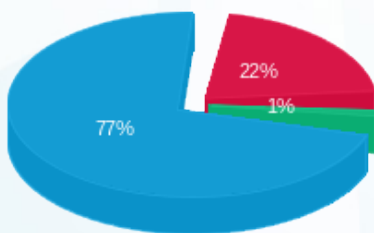

08/06/23 תאריך הפקה:
31/05/23 תאריך קריאה נוכחית:
01/05/23 תאריך קריאה קודמת:

שם דייר: בזק לוח חשמל ממ"מ צפוני ק.06
שם אתר: עזריאלי חולון 2

לקוח/ה נכבד/ה, אנו מתכבדים להגיש את חישוב צריכת החשמל לתקופה 01/05/23 - 31/05/23:

קומה 06 בזק לוח חשמל ממ"מ צפוני - 3 - 19050706(3x25)

סוג תעריף	סוג צריכה	קריאה קודמת	קריאה נוכחית	סה"כ צריכה בקוט"ש	מחיר לקוט"ש בא"ג	סה"כ לתשלום
פרטי חשבון עבור תאריכים:						
777	פסגה	01/05/23	31/05/23	49.20	39.17	19.27 ₪
778	גבע	1,351.55	1,354.00	2.45	39.17	0.96 ₪
779	שפל	4,422.40	4,620.45	198.05	34.91	69.14 ₪

סה"כ לדייר:

פסגה	גבע	שפל	סה"כ	שיא ביקוש
49.20	2.45	198.05	249.70	97.66
19.27 ₪	0.96 ₪	69.14 ₪	89.37 ₪	

סה"כ צריכה
סה"כ לתשלום

210.98 ₪	תשלום קבוע	
5.03 ₪	תשלום עבור גודל חיבור בKVA (3x25)	
305.38 ₪	סה"כ לתשלום	לא כולל מע"מ

התפלגות חיוב בש"ח לפי תעו"ז