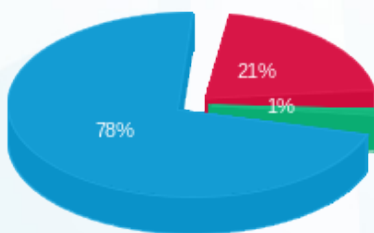

סה"כ לדייר:

פסגה	גבע	שפל	סה"כ	שיא ביקוש
43.30	2.45	177.25	223.00	65.29
16.96 ₪	0.96 ₪	61.88 ₪	79.80 ₪	

סה"כ צריכה

סה"כ לתשלום

210.98 ₪	<b>תשלום קבוע</b>	
5.03 ₪	<b>תשלום עבור גודל חיבור בKVA (3x25)</b>	
295.80 ₪	<b>סה"כ לתשלום</b>	<b>לא כולל מע"מ</b>

התפלגות חיוב בש"ח לפי תע"ז

- פסגה (16.96 ₪)
- גבע (0.96 ₪)
- שפל (61.88 ₪)

הסטוריית צריכה בקוט"ש

- פסגה
- גבע
- שפל