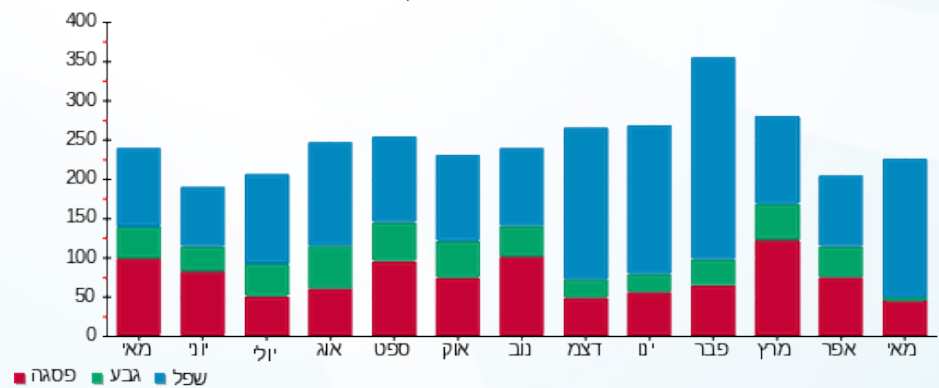

סה"כ לדייר:

פסגה	גבע	שפל	סה"כ	שיא ביקוש
43.30	2.45	177.25	223.00	65.29
16.96 ₪	0.96 ₪	61.88 ₪	79.80 ₪	

סה"כ צריכה

סה"כ לתשלום

210.98 ₪	<b>תשלום קבוע</b>	
5.03 ₪	<b>תשלום עבור גודל חיבור בKVA (3x25)</b>	
295.80 ₪	<b>סה"כ לתשלום</b>	<b>לא כולל מע"מ</b>

התפלגות חיוב בש"ח לפי תע"ז

- פסגה (16.96 ₪)
- גבע (0.96 ₪)
- שפל (61.88 ₪)

הסטוריית צריכה בקוט"ש

- פסגה
- גבע
- שפל