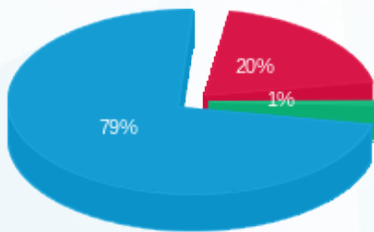

08/06/23 תאריך הפקה:
31/05/23 תאריך קריאה נוכחית:
01/05/23 תאריך קריאה קודמת:

שם דייר: בזק לוח ראשי שדה חיוני ק.02
שם אתר: עזריאלי חולון 2

לקוח/ה נכבד/ה, אנו מתכבדים להגיש את חישוב צריכת החשמל לתקופה 01/05/23 - 31/05/23:

קומה 02 בזק לוח ראשי שדה חיוני - 1 - 19051806(3x160)

סוג תעריף	סוג צריכה	קריאה קודמת	קריאה נוכחית	סה"כ צריכה בקוט"ש	מחיר לקוט"ש בא"ג	סה"כ לתשלום
פרטי חשבון עבור תאריכים:						
777	פסגה	01/05/23	31/05/23	309.00	39.17	121.04 ₪
778	גבע	9,535.30	9,547.30	12.00	39.17	4.70 ₪
779	שפל	31,262.90	32,617.80	1,354.90	34.91	473.00 ₪

סה"כ לדייר:

פסגה	גבע	שפל	סה"כ	שיא ביקוש
309.00	12.00	1,354.90	1,675.90	194.87
121.04 ₪	4.70 ₪	473.00 ₪	598.73 ₪	

סה"כ צריכה
סה"כ לתשלום

210.98 ₪	תשלום קבוע	
32.16 ₪	תשלום עבור גודל חיבור בKVA (3x160)	
841.87 ₪	סה"כ לתשלום	לא כולל מע"מ

התפלגות חיוב בש"ח לפי תעו"ז