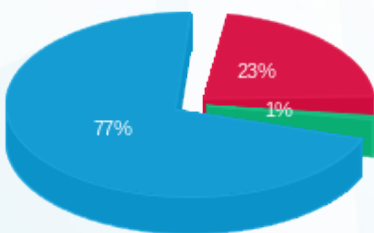

08/06/23 תאריך הפקה:
31/05/23 תאריך קריאה נוכחית:
01/05/23 תאריך קריאה קודמת:

שם דייר: בזק לוח ראשי שדה חיוני ק.06
שם אתר: עזריאלי חולון 2

לקוח/ה נכבד/ה, אנו מתכבדים להגיש את חישוב צריכת החשמל לתקופה 01/05/23 - 31/05/23:

קומה 06 בזק לוח ראשי שדה חיוני - 1 - 19050706(3x160)

סוג תעריף	סוג צריכה	קריאה קודמת	קריאה נוכחית	סה"כ צריכה בקוט"ש	מחיר לקוט"ש בא"ג	סה"כ לתשלום
פרטי חשבון עבור תאריכים:						
777	פסגה	01/05/23	31/05/23	244.90	39.17	95.93 ₪
778	גבע	7,701.20	7,709.80	8.60	39.17	3.37 ₪
779	שפל	24,892.80	25,827.90	935.10	34.91	326.44 ₪

סה"כ לדייר:

פסגה	גבע	שפל	סה"כ	שיא ביקוש
244.90	8.60	935.10	1,188.60	195.79
95.93 ₪	3.37 ₪	326.44 ₪	425.74 ₪	

סה"כ צריכה
סה"כ לתשלום

210.98 ₪	תשלום קבוע	
32.16 ₪	תשלום עבור גודל חיבור בKVA (3x160)	
668.88 ₪	סה"כ לתשלום	לא כולל מע"מ

התפלגות חיוב בש"ח לפי תעו"ז