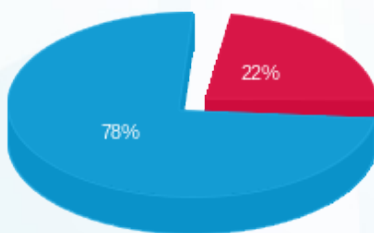

08/06/23 תאריך הפקה:
31/05/23 תאריך קריאה נוכחית:
01/05/23 תאריך קריאה קודמת:

שם דייר: בלאק חדש
שם אתר: רמות מול זכרון

לקוח/ה נכבד/ה, אנו מתכבדים להגיש את חישוב צריכת החשמל לתקופה 01/05/23 - 31/05/23:

בלאק - 8 - (3x250)81010693

סוג תעריף	סוג צריכה	קריאה קודמת	קריאה נוכחית	סה"כ צריכה בקוט"ש	מחיר לקוט"ש בא"ג	סה"כ לתשלום
פרטי חשבון עבור תאריכים:						
777	פסגה	01/05/23	31/05/23	5,784.18	39.17	2,265.66 ₪
778	גבע	279,714.25	279,714.25	0.00	39.17	0.00 ₪
779	שפל	623,114.82	645,980.93	22,866.11	34.91	7,982.56 ₪

סה"כ לדייר:

פסגה	גבע	שפל	סה"כ	שיא ביקוש
5,784.18	0.00	22,866.11	28,650.28	74.43
2,265.66 ₪	0.00 ₪	7,982.56 ₪	10,248.22 ₪	

סה"כ צריכה
סה"כ לתשלום

210.98 ₪	תשלום קבוע	
50.25 ₪	תשלום עבור גודל חיבור בKVA (3x250)	
10,509.45 ₪	סה"כ לתשלום	לא כולל מע"מ

התפלגות חיוב בש"ח לפי תעו"ז