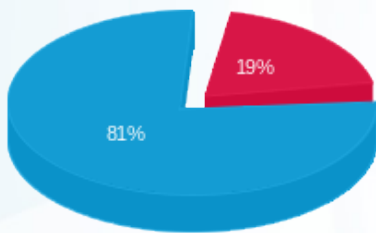

כסלו מרתף חיוני - 1 - 20065526 (3x63)

סוג תעריף	סוג צריכה	קריאה קודמת	קריאה נוכחית	סה"כ צריכה בקוט"ש	מחיר לקוט"ש בא"ג	סה"כ לתשלום
777	פסגה	6,201.70	6,208.70	7.00	141.31	9.89 ₪
778	גבע	2,922.00	2,922.00	0.00	41.15	0.00 ₪
779	שפל	10,444.90	10,493.90	49.00	41.15	20.16 ₪

סה"כ לדירה:

פסגה	גבע	שפל	סה"כ	שיא ביקוש
56.90	0.00	347.40	404.30	66.06
₪ 29.95	₪ 0.00	₪ 124.66	₪ 154.61	

סה"כ צריכה
סה"כ לתשלום

210.98 ₪	תשלום קבוע	
37.67 ₪	תשלום עבור גודל חיבור ב KVA (3x166)	
403.26 ₪	סה"כ לתשלום	לא כולל מע"מ

התפלגות חיוב בש"ח לפי תע"ז