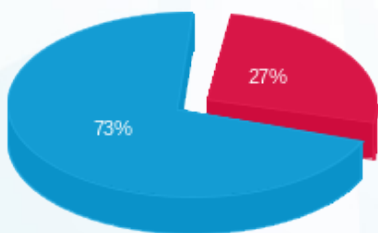

11/06/23 תאריך הפקה:
31/05/23 תאריך קריאה נוכחית:
01/05/23 תאריך קריאה קודמת:

שם דייר: קומה 13 - לב חי גנטיקה
שם אתר: מגדלי TLV - דרום

לקוח/ה נכבד/ה, אנו מתכבדים להגיש את חישוב צריכת החשמל לתקופה 01/05/23 - 31/05/23:

קומה 13 - לב חי גנטיקה - 3 - 16224935(0x0)

סוג תעריף	סוג צריכה	קריאה קודמת	קריאה נוכחית	סה"כ צריכה בקוט"ש	מחיר לקוט"ש בא"ג	סה"כ לתשלום
פרטי חשבון עבור תאריכים:						
777	פסגה	01/05/23	31/05/23	96.10	31.23	11,334.50
778	גבע	3,091.80	3,091.80	0.00	31.23	0.00
779	שפל	6,341.00	6,645.60	304.60	27.26	83.03

סה"כ לדייר:

פסגה	גבע	שפל	סה"כ	שיא ביקוש
96.10	0.00	304.60	400.70	2.66
113.05	0.00	83.03	113.05	

סה"כ צריכה
סה"כ לתשלום

0.00	תשלום קבוע	
0.00	תשלום עבור גודל חיבור בKVA (0x0)	
113.05	סה"כ לתשלום	לא כולל מע"מ

התפלגות חיוב בש"ח לפי תעו"ז