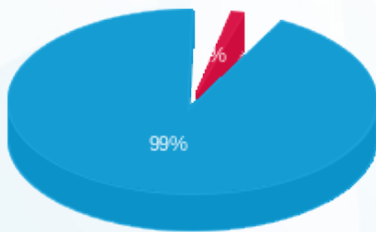

11/06/23 תאריך הפקה:
31/05/23 תאריך קריאה נוכחית:
01/05/23 תאריך קריאה קודמת:

שם דייר: קומה 37 - פלמן את פלמן
שם אתר: מגדלי TLV - דרום

לקוח/ה נכבד/ה, אנו מתכבדים להגיש את חישוב צריכת החשמל לתקופה 01/05/23 - 31/05/23:

פלמן - 3 - 16224930(0x0)

סה"כ לתשלום	מחיר לקוט"ש בא"ג	סה"כ צריכה בקוט"ש	קריאה נוכחית	קריאה קודמת	סוג צריכה	סוג תעריף
			31/05/23	01/05/23	פרטי חשבון עבור תאריכים:	
₪ 0.34	31.23	1.10	4,186.30	4,185.20	פסגה	777
₪ 0.00	31.23	0.00	849.60	849.60	גבע	778
₪ 25.87	27.26	94.90	2,504.50	2,409.60	שפל	779

סה"כ לדייר:

שיא ביקוש	סה"כ	שפל	גבע	פסגה
0.84	96.00	94.90	0.00	1.10
	₪ 26.21	₪ 25.87	₪ 0.00	₪ 0.34

סה"כ צריכה
סה"כ לתשלום

₪ 0.00	תשלום קבוע	
₪ 0.00	תשלום עבור גודל חיבור בKVA (0x0)	
₪ 26.21	סה"כ לתשלום	לא כולל מע"מ

התפלגות חיוב בש"ח לפי תע"ז