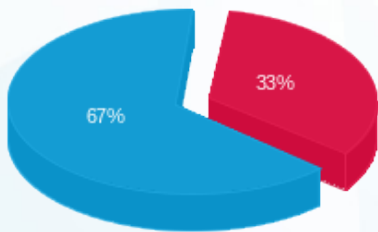

11/06/23 תאריך הפקה:
06/06/23 תאריך קריאה נוכחית:
01/06/23 תאריך קריאה קודמת:

שם דייר: ג'י קונספט ילדים פופ אפ
שם אתר: קניון אבנת

לקוח/ה נכבד/ה, אנו מתכבדים להגיש את חישוב צריכת החשמל לתקופה 01/06/23 - 06/06/23:

ג'י קונספט ילדים פופ אפ - 2 - (3x40)81037207

סוג תעריף	סוג צריכה	קריאה קודמת	קריאה נוכחית	סה"כ צריכה בקוט"ש	מחיר לקוט"ש בא"ג	סה"כ לתשלום
פרטי חשבון עבור תאריכים:						
777	פסגה	01/06/23	06/06/23	9.55	141.31	13.50 ₪
778	גבע	26,481.55	26,481.55	0.00	41.15	0.00 ₪
779	שפל	38,919.90	38,985.05	65.15	41.15	26.81 ₪

סה"כ לדייר:

פסגה	גבע	שפל	סה"כ	שיא ביקוש
9.55	0.00	65.15	74.70	4.75
13.50 ₪	0.00 ₪	26.81 ₪	40.30 ₪	

סה"כ צריכה
סה"כ לתשלום

70 היה	תשלום קבוע	210.98 ₪
	תשלום עבור גודל חיבור בKVA (3x40)	1.56 ₪
לא כולל מע"מ	סה"כ לתשלום	252.84 ₪

התפלגות חיוב בש"ח לפי תעו"ז