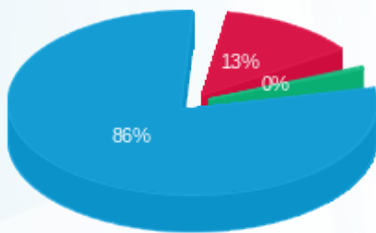

קומה 04 יחי A2-D - חיה לרנר מ"א - 6 - 19093103

סוג תעריף	סוג צריכה	קריאה קודמת	קריאה נוכחית	סה"כ צריכה בקוט"ש	מחיר לקוט"ש בא"ג	סה"כ לתשלום
777	פסגה	85.83	85.83	0.00	40.30	0.00 ₪
778	גבע	9.53	9.53	0.00	40.30	0.00 ₪
779	שפל	59.90	70.58	10.68	36.00	3.84 ₪

סה"כ לדירה:

פסגה	גבע	שפל	סה"כ	שיא ביקוש
13.33	0.40	105.71	119.44	32.65
₪ 5.90	₪ 0.17	₪ 38.31	₪ 44.37	

סה"כ צריכה
סה"כ לתשלום

₪ 30.00	תשלום קבוע	
₪ 0.00	תשלום עבור גודל חיבור ב KVA (0x0)	
₪ 74.37	סה"כ לתשלום	לא כולל מע"מ

התפלגות חיוב בש"ח לפי תעו"ז