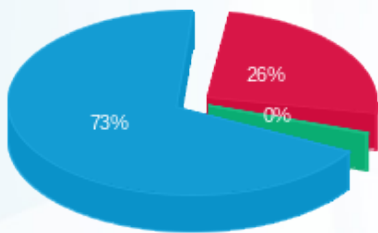

קומה 04 - יחיד A2-B - ד"ר הרמן עמיר מ"א - 2 - 19093103

סוג תעריף	סוג צריכה	קריאה קודמת	קריאה נוכחית	סה"כ צריכה בקוט"ש	מחיר לקוט"ש בא"ג	סה"כ לתשלום
777	פסגה	774.05	782.08	8.02	40.30	3.23 ₪
778	גבע	158.53	158.53	0.00	40.30	0.00 ₪
779	שפל	499.30	545.38	46.08	36.00	16.59 ₪

סה"כ לדירה:

פסגה	גבע	שפל	סה"כ	שיא ביקוש
29.59	0.34	103.72	133.65	32.52
13.48 ₪	0.14 ₪	37.60 ₪	51.22 ₪	

סה"כ צריכה
סה"כ לתשלום

30.00 ₪	תשלום קבוע	
0.00 ₪	תשלום עבור גודל חיבור ב KVA (0x0)	
81.22 ₪	סה"כ לתשלום	לא כולל מע"מ

התפלגות חיוב בש"ח לפי תע"ז