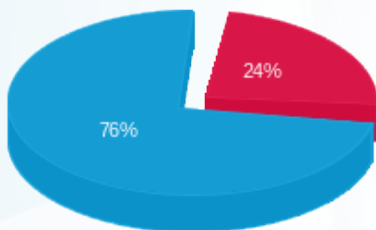

קומה 37 מפסק 104 - 4 - 19051846

סוג תעריף	סוג צריכה	קריאה קודמת	קריאה נוכחית	סה"כ צריכה בקוט"ש	מחיר לקוט"ש בא"ג	סה"כ לתשלום
777	פסגה	273.88	273.88	0.00	40.30	0.00 ₪
778	גבע	82.97	82.97	0.00	40.30	0.00 ₪
779	שפל	180.24	180.24	0.00	36.00	0.00 ₪

סה"כ לדירה:

פסגה	גבע	שפל	סה"כ	שיא ביקוש
442.79	0.00	1,802.62	2,245.41	29.54
201.03 ₪	0.00 ₪	652.50 ₪	853.53 ₪	

סה"כ צריכה

סה"כ לתשלום

30.00 ₪	תשלום קבוע	
0.00 ₪	תשלום עבור גודל חיבור ב KVA (0x0)	
883.53 ₪	סה"כ לתשלום	לא כולל מע"מ

התפלגות חיוב בש"ח לפי תעו"ז

- פסגה (201.03 ₪)
- גבע (0.00 ₪)
- שפל (652.50 ₪)

הסטוריית צריכה בקוט"ש