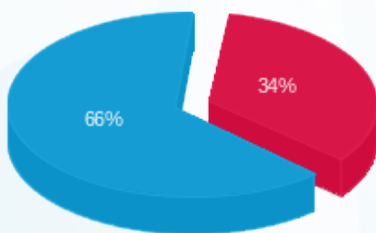

15/06/23 תאריך הפקה:
13/06/23 תאריך קריאה נוכחית:
01/06/23 תאריך קריאה קודמת:

שם דייר: ארטימדיה מגדל B
שם אתר: קניון קרית אונו משולב

לקוח/ה נכבד/ה, אנו מתכבדים להגיש את חישוב צריכת החשמל לתקופה 13/06/23 - 01/06/23:

ארטימדיה מגדל 4 - (0x0) B

סה"כ לתשלום	מחיר לקוט"ש בא"ג	סה"כ צריכה בקוט"ש	קריאה נוכחית	קריאה קודמת	סוג צריכה	סוג תעריף
			13/06/23	01/06/23	פרטי חשבון עבור תאריכים:	
₪ 43.74	141.31	30.95	10,712.55	10,681.60	פסגה	777
₪ 0.00	41.15	0.00	3,276.20	3,276.20	גבע	778
₪ 84.32	41.15	204.90	43,705.50	43,500.60	שפל	779

סה"כ לדייר:

שיא ביקוש	סה"כ	שפל	גבע	פסגה
2.29	235.85	204.90	0.00	30.95
	₪ 128.05	₪ 84.32	₪ 0.00	₪ 43.74

סה"כ צריכה
סה"כ לתשלום

₪ 210.98	תשלום קבוע	
₪ 0.00	תשלום עבור גודל חיבור בKVA (0x0)	
₪ 339.03	סה"כ לתשלום	לא כולל מע"מ

התפלגות חיוב בש"ח לפי תעו"ז