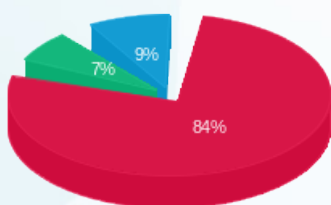

15/06/23 תאריך הפקה:
14/06/23 תאריך קריאה נוכחית:
07/06/23 תאריך קריאה קודמת:

שם דייר: *זארה
שם אתר: קניון רמת אביב

לקוח/ה נכבד/ה, אנו מתכבדים להגיש את חישוב צריכת החשמל לתקופה 07/06/23 - 14/06/23:

זארה - 2 - (3x630)22048052

סוג תעריף	סוג צריכה	קריאה קודמת	קריאה נוכחית	סה"כ צריכה בקוט"ש	מחיר לקוט"ש בא"ג	סה"כ לתשלום
פרטי חשבון עבור תאריכים:			14/06/23	07/06/23		
777	פסגה	25,866.00	35,361.00	9,495.00	141.31	13,417.38 ₪
778	גבע	8,655.60	11,427.60	2,772.00	41.15	1,140.68 ₪
779	שפל	13,555.20	18,207.00	4,651.80	41.15	1,914.22 ₪

זארה - 3 - (3x630)22048052

סוג תעריף	סוג צריכה	קריאה קודמת	קריאה נוכחית	סה"כ צריכה בקוט"ש	מחיר לקוט"ש בא"ג	סה"כ לתשלום
פרטי חשבון עבור תאריכים:			14/06/23	07/06/23		
777	פסגה	18,844.20	24,687.60	5,843.40	141.31	8,257.31 ₪
778	גבע	4,806.60	6,355.20	1,548.60	41.15	637.25 ₪
779	שפל	2,433.60	3,517.20	1,083.60	41.15	445.90 ₪

סה"כ לדירה:

פסגה	גבע	שפל	סה"כ	שיא ביקוש
15,338.40	4,320.60	5,735.40	25,394.40	170.42
21,674.69 ₪	1,777.93 ₪	2,360.12 ₪	25,812.74 ₪	

סה"כ צריכה
סה"כ לתשלום

210.98 ₪	תשלום קבוע	
65.36 ₪	תשלום עבור גודל חיבור בKVA (3x1260)	
26,089.08 ₪	סה"כ לתשלום	לא כולל מע"מ

התפלגות חיוב בש"ח לפי תע"ז